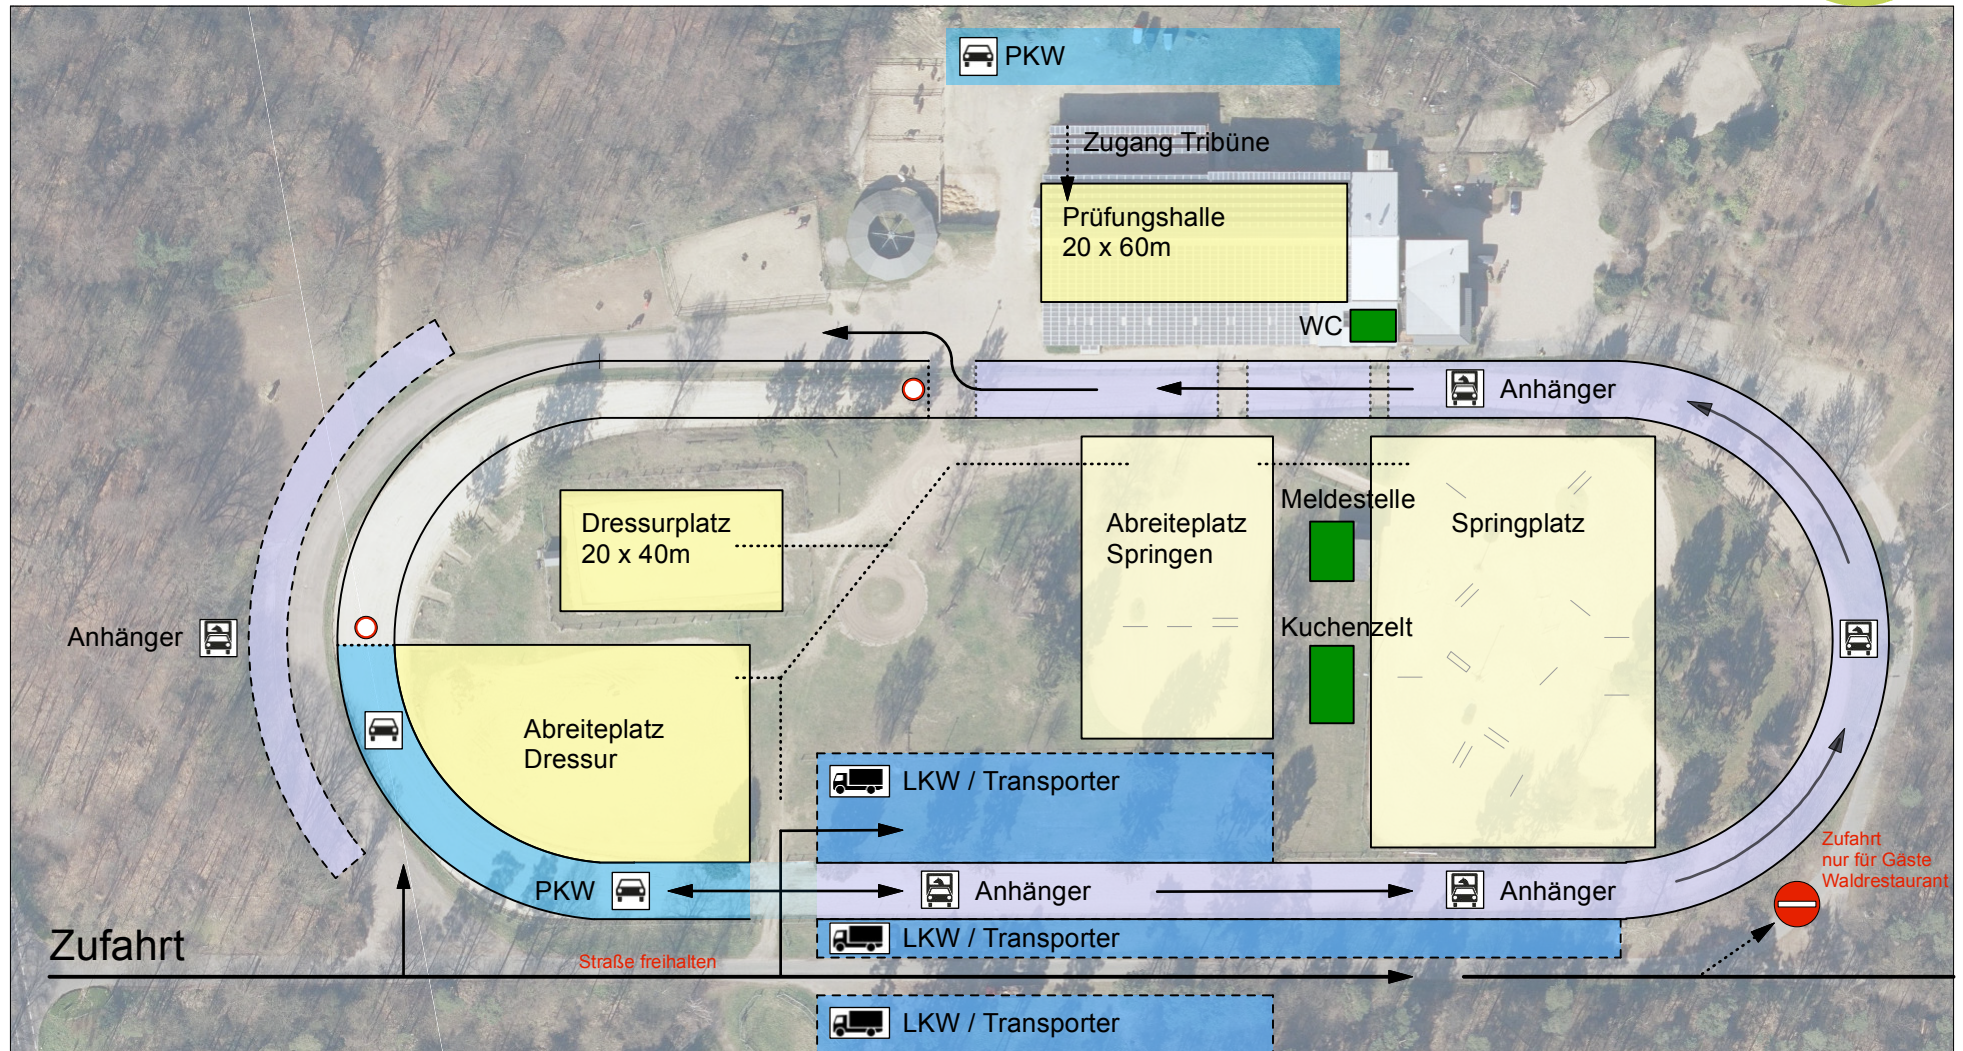

Übersichtsplan Reitsportzentrum Graf Haeseler Sonsbeck

Adresse: Graf-Haeseler-Weg 7, 47665 Sonsbeck